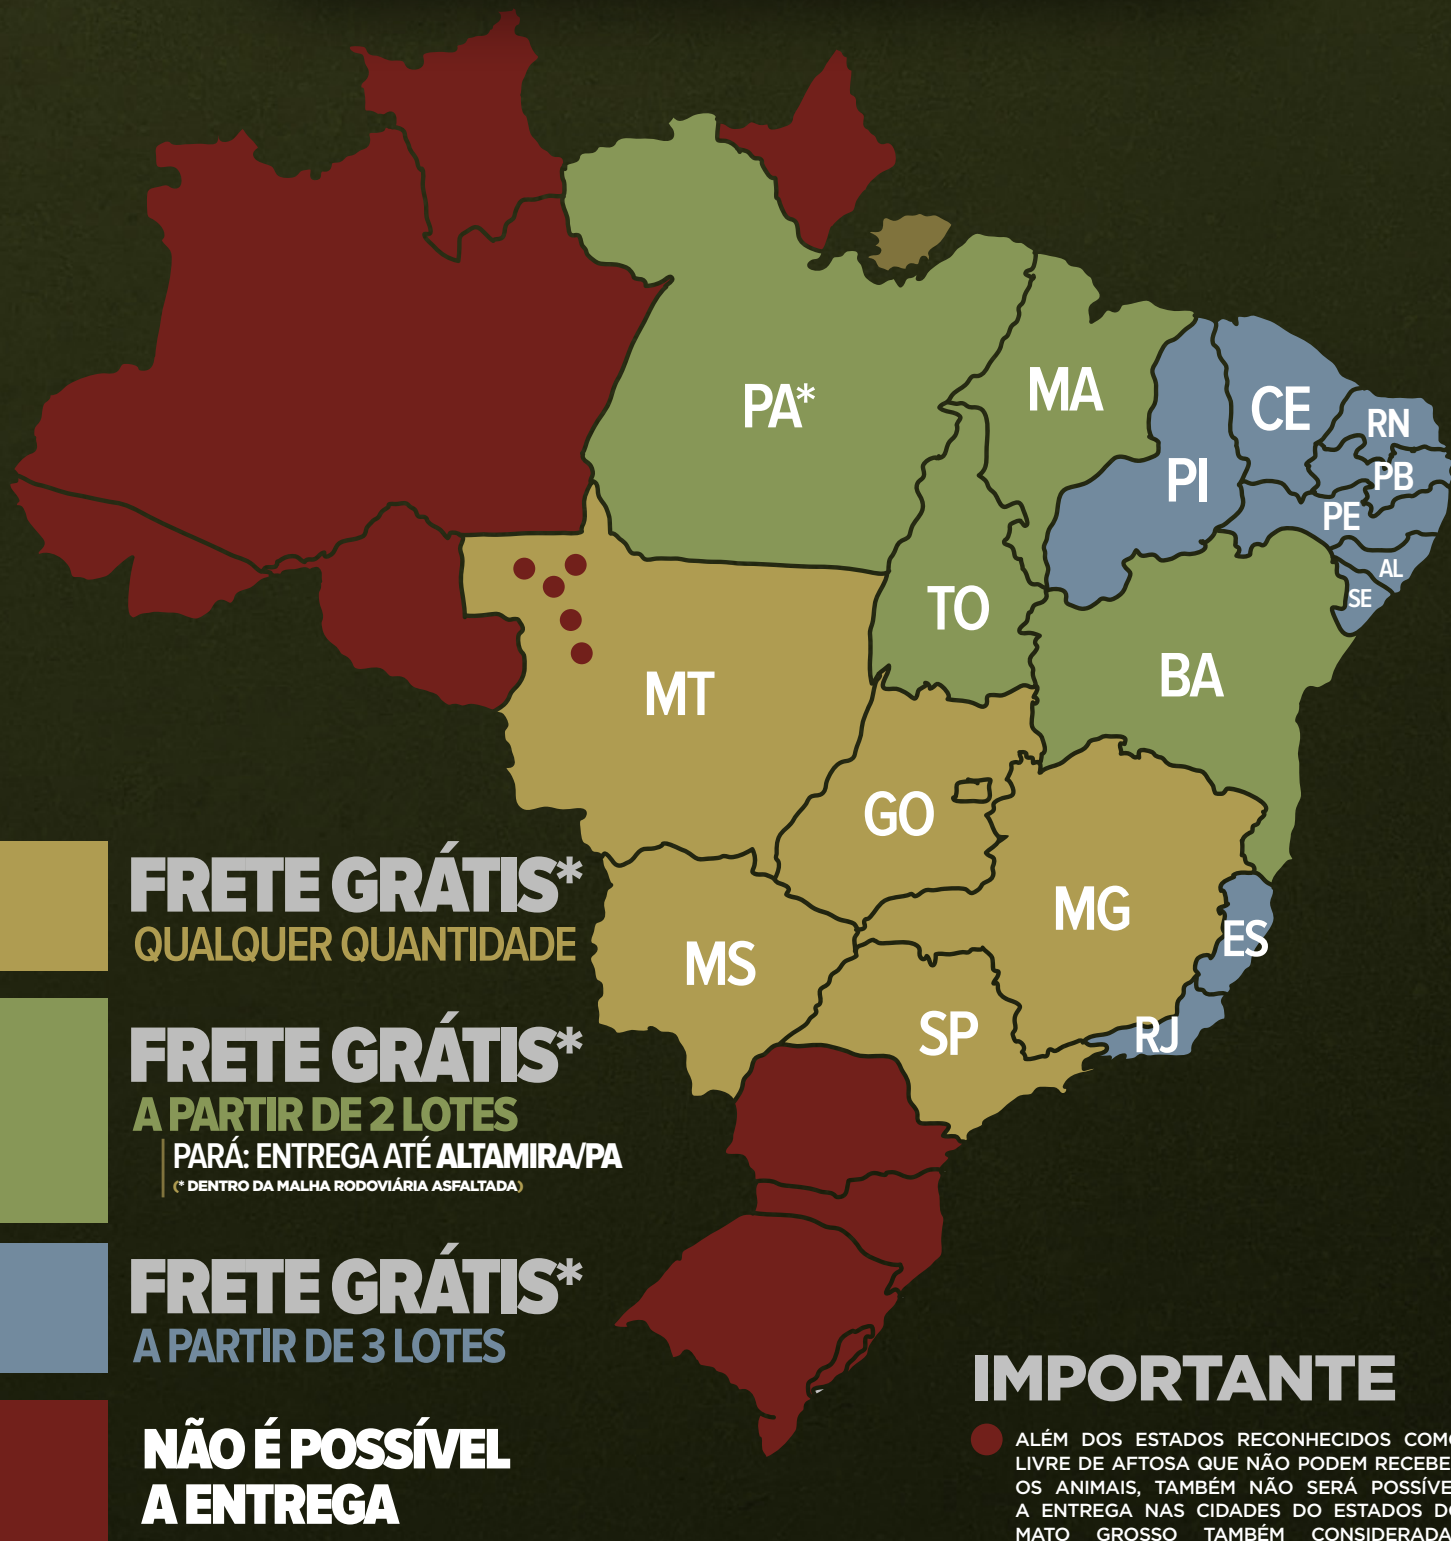

SKY[®]

CANAL 166

vivo TV

CANAL 591

PARABÓLICA

STARONE D2 (CANAL DO CRIADOR DIGITAL) -
FREQUENCIA- 3973,50 MHZ -
SYMBOL RATE-3333 - POLARIZAÇÃO VERTICAL

**RETRANSMISSÃO:
ON-LINE**

LANCE RURAL

www.lancerural.com.br

REMATE
WEB

www.remateweb.com

NELORE MOCHO

CONDIÇÃO DE FRETE

(* DENTRO DA MALHA RODOVIÁRIA ASFALTADA)

IMPORTANTE

● ALÉM DOS ESTADOS RECONHECIDOS COMO LIVRE DE AFTOSA QUE NÃO PODEM RECEBER OS ANIMAIS, TAMBÉM NÃO SERÁ POSSÍVEL A ENTREGA NAS CIDADES DO ESTADOS DO MATO GROSSO TAMBÉM CONSIDERADAS ÁREAS LIVRES DE AFTOSA. (Em caso de dúvidas, consulte mesa operadora)