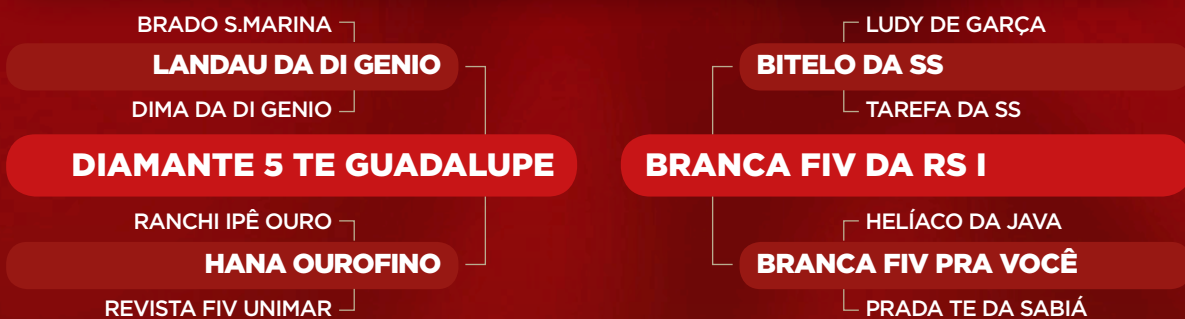

Peso: 420 kg • CE: 35 cm