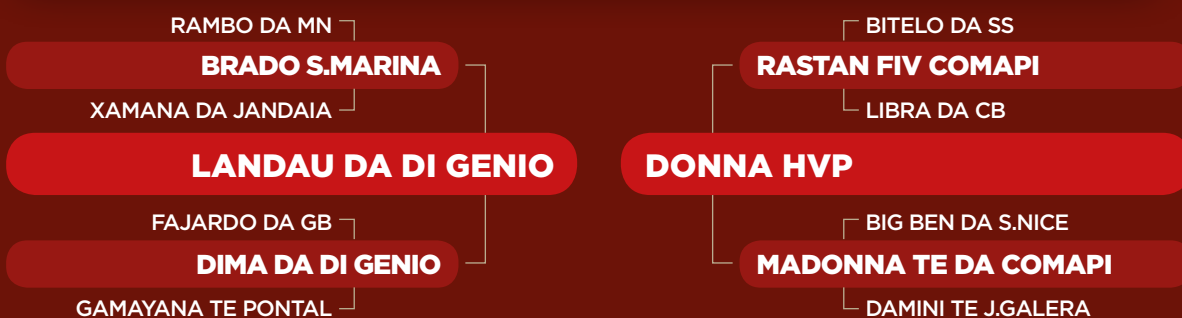

HANDRÉIA HVP

RG: **HVP 3710** • NASC.: **13/10/2016** • FÊMEA

iABCZ: 9,16 • **DECA: 2**

Parida de macho (RSBP 7538) do B7906 FIV DA S.NICE desde 15/07/2024.
iABCZ (cria): 17,76 • DECA: 1
Inseminada do GRANFINO GUADALUPE.